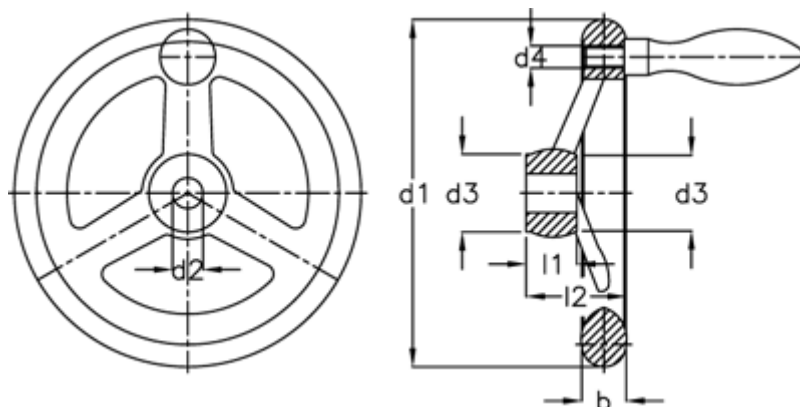

Varenummer: 20311342  
Beskrivelse: E+G Håndhjul  
DIN 950-GG-250-B24-D

## Mål

Antal eger = 5  
b = 26  
d1 = 250  
d2 H7 = 24  
d3 = 45  
d4 = M 12  
Håndtag Ø = 32  
l1 = 28

l2 = 50